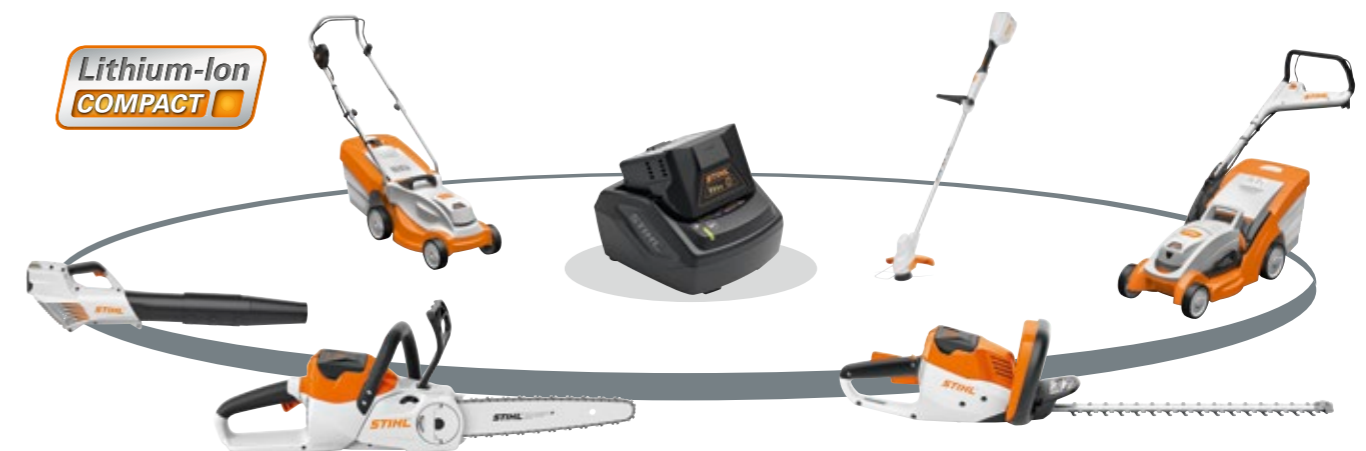

Klaar voor elke uitdaging.

Het STIHL COMPACT AccuSystem biedt u zekerheid en gemak bij het onderhoud van uw tuin. Welk model u ook kiest, u bent in elk geval verzekerd van veel vermogen, eenvoudige bediening en ontspannen werken. Plus de betrouwbare kwaliteit die te danken is aan de ervaring van 90 jaar ontwikkelen en toepassen van motormachines in bossen en tuinen.

Technische kenmerken			
Ecomodus	●¹	●	●
Comfortabel monostuur	–	–	●
Opklapbare grasopvangbox	●	●	●
Centrale hoogterstelling	●	●	●
Stromingsgeoptimaliseerd mes	●	●	●
Algemene technische gegevens			
Snijbreedte	33 cm	37 cm	37 cm
Snijhoogte	25–65 mm	30–70 mm	30–70 mm
Snijhoogterstelling	5-voudig (centraal)	5-voudig (centraal)	5-voudig (centraal)
Mulchfunctie	–	○	○
Grasopvangbox	30 l	40 l	40 l
Werktoerental	3.300 omw./min	3.350 omw./min	3.350 omw./min
Type accu	Li-ion COMPACT	Li-ion COMPACT	Li-ion COMPACT
Werkoppervlak² bij 100% lading	Maximaal 200/300 m² (AK 20/AK 30)	Maximaal 300/400 m² (AK 20/AK 30)	Maximaal 300/400 m² (AK 20/AK 30)
Aanvullende technische gegevens			
Machine L x B x H	127 x 37 x 108 cm	122 x 42 x 107 cm	135 x 43 x 110 cm
Gewicht machine	14 kg	14 kg	16 kg
Verpakking L x B x H	76 x 40 x 43 cm	79 x 43 x 54 cm	79 x 43 x 54 cm
Artikelnummer	6311 011 1410	6320 011 1415	6320 011 1420

¹ Ecomodus bij de RMA 235 kan niet worden uitgeschakeld.

² Werkoppervlak per acculading bij optimale omstandigheden. Behalve het type accu dat wordt gebruikt, beïnvloeden andere factoren het daadwerkelijke werkoppervlak, zoals de staat van het gazon (obstakels, vorm), de hoogte en de vochtigheid van het gras, het werktempo, mulchen, enzovoort. Door bijladen of het gebruik van meerdere accu's kan het werkoppervlak worden vergroot.

● = standaard   ○ = ombouwkits optioneel   – = ombouwkits niet mogelijk

Compacte afmetingen